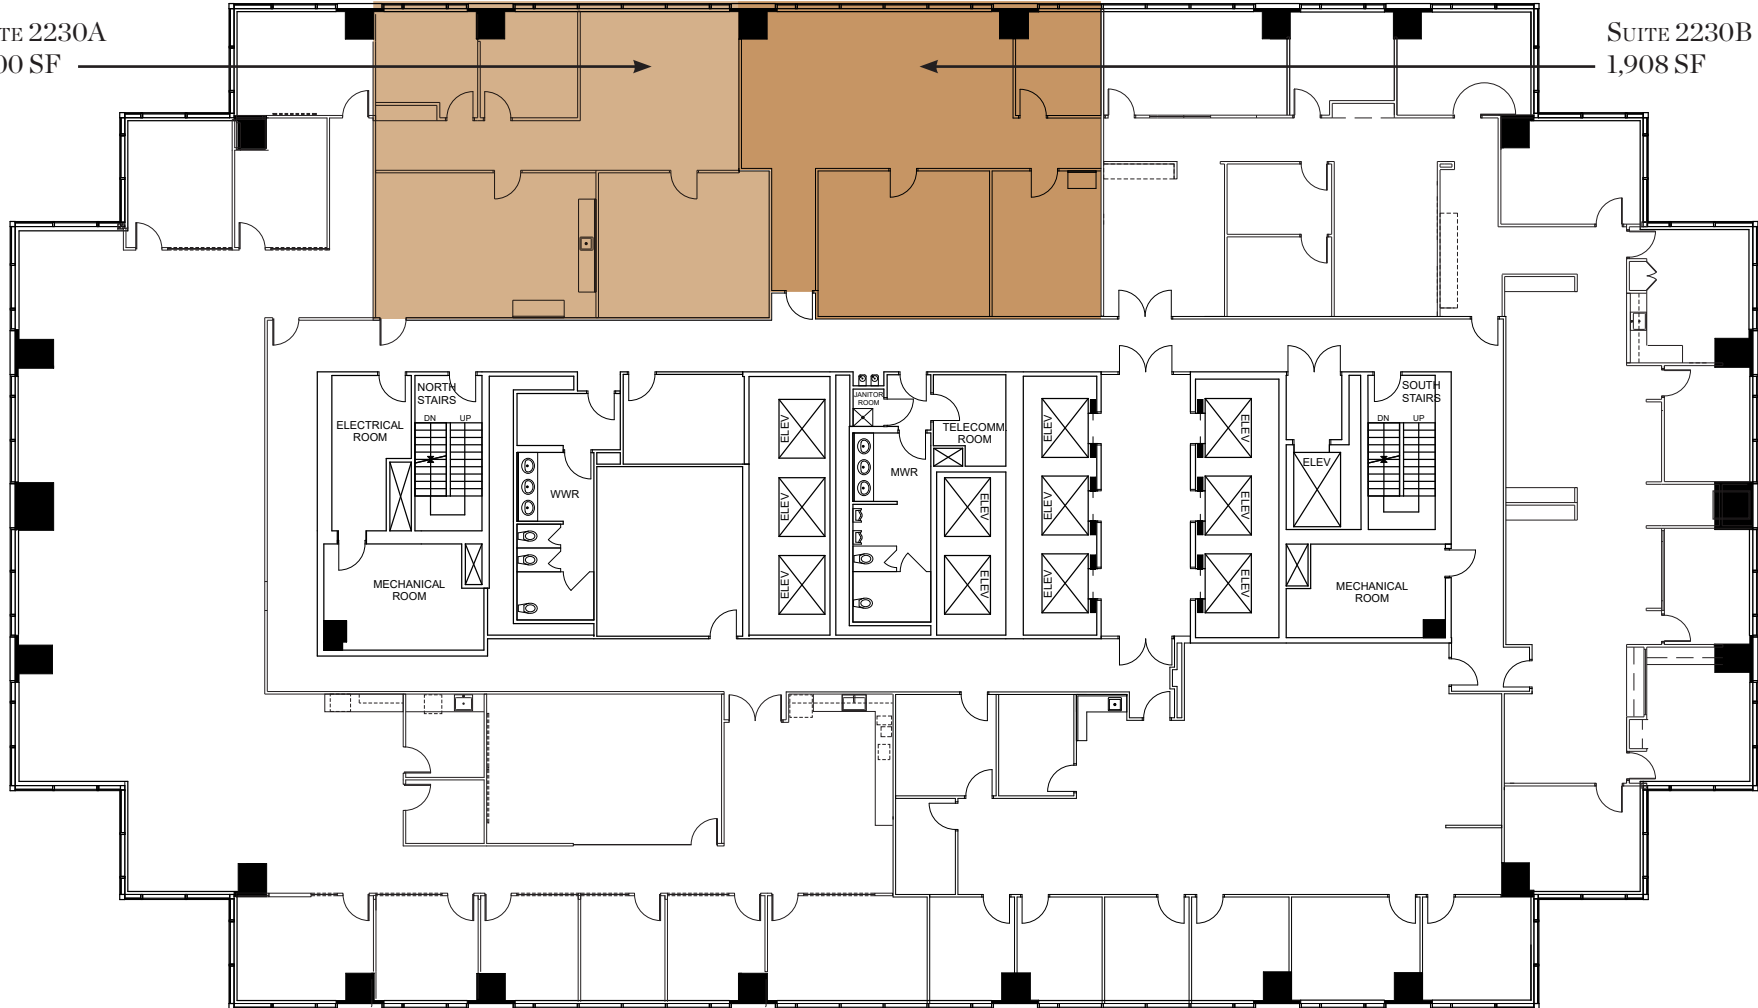

# Suite 2230

4,008 RSF

BANK OF AMERICA  
PLAZA

SUITE 2230A  
2,100 SF

SUITE 2230B  
1,908 SF

**Philip J. Weber, CCIM, CPM**

First Vice President  
+1 813 380 8035  
philip.weber@cbre.com

**Barry Hanerfeld**